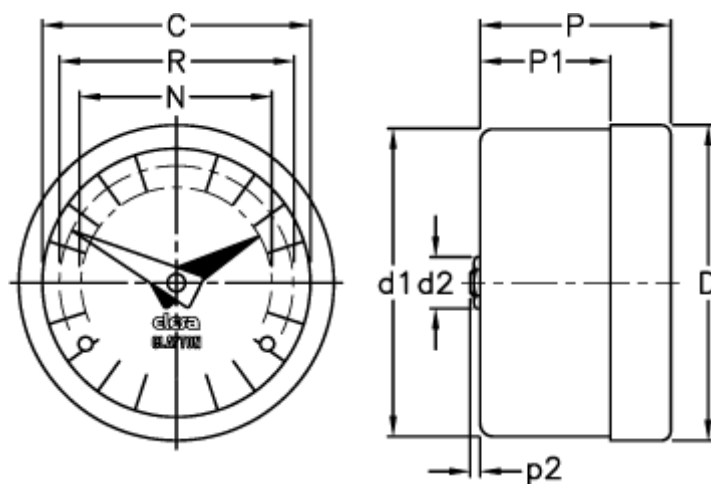

Varenummer: 2307020061  
Beskrivelse: E+G Indikator  
GA01-0008-D

## Mål

C = 42

R = 37

D = 49.6

D1 = 48.3

d2 = 8

N = 30

P = 30

P1 = 20.5

p2 = 1.6